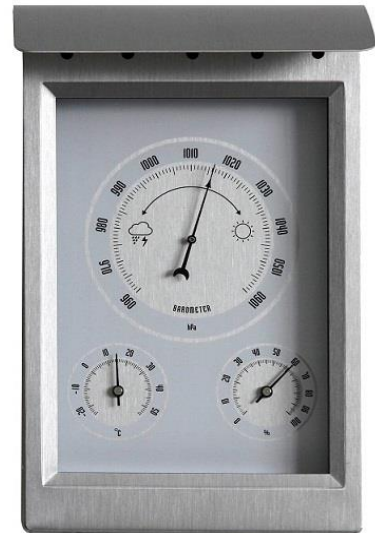

Station Météo mécanique Intérieur / Extérieur

Mecanic weather station int/ext

Station météo mécanique pour l'intérieur et l'extérieur mesurant la pression atmosphérique, la température et l'hygrométrie. Utilisable en intérieur et extérieur,

- Baromètre
- Thermomètre
- Hygromètre

This product is a mecanic in/out wheather station

- *Barometer*
- *Thermometer*
- *Hygrometer*

Usage :

Grand public et professionnels de tous types:
Jardin, Maison, (...)

Use :

Consumer and professionals of all types:

Données techniques / Technical Data :

Référence / Reference	2249	Gencod / EAN	3369140522498
Plage / Range	temp: -40+50°C press: 960-1060hPa hygro: 0-99%	Précision / Accuracy	+/-1°C, +/-10hPa, +/- 5%
Résolution / Resolution		Notice / Manual	Non/no
Materiel / Material	Mécanique / Mecanic	Garantie / Guarantee	1 an
Origine / Origin	Chine/china	Emballage / Packaging	Boîte / Box