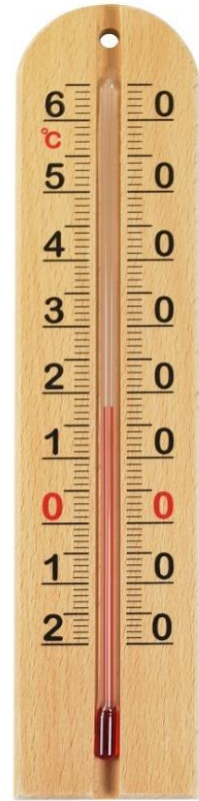

Thermomètre hêtre massif 22cm In/out beech wood thermometer

Thermomètre en verre pour mesurer la température ambiante.
Support bois en Hêtre massif huilé pour un usage extérieur ou l'intérieur.

- **Produit vert** : sans mercure, fonctionne sans pile, fiable et précis très longtemps.
- Bon rapport qualité prix

Glass thermometer for measuring the ambient temperature. Solid beech support oiled for outdoor or indoor use

- **Green product** : free mercury, without battery, reliable and accurate for a long time and.
- Good value for money

Usage :
Grand public: Jardin, maison et cuisine
Use :
Consumer: Garden, home, kitchen

Données techniques / Technical Data :

Référence / Reference	2055.5	Gencod / EAN	3369140520555
Plage / Range (+/-10°C)	-20+60°C	Précision / Accuracy	+/-1°C
Matériel / Material	Hêtre / beech	Notice / Manual	Non/no
Origine / Origin	France	Emballage / Packaging	CARD