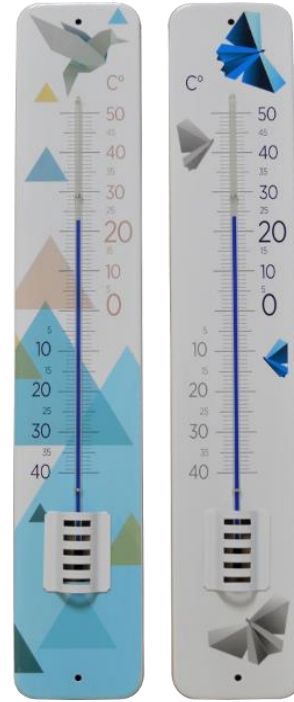

## Thermomètre métal décors graphique Metal thermometer with graph design

thermomètre à dilatation grande taille sur plaque métal avec décors  
 -Int/ext  
 - **Produit vert** : fonctionne sans pile, fiable très longtemps et sans mercure.

Liquid fill thermometer big size on metal support with drawing decor

- In/out  
 - **Green product** : functions without energie, Long lasting accuracy and without mercury.

Usage :  
 Grand public : jardin et maison  
 Use :  
 Consumer : home and gardening

### Données techniques / Technical Data :

Référence / Reference	10043	Gencod / EAN	3369140100436
Plage / Range (+/-10°C)	-40+50°C	Précision / Accuracy	+/-1°C
Materiel / Material	Métal / metal	Notice / Manual	Non/no
Origine / Origin	Chine/china	Emballage / Packaging	Blister
Résolution / resolution	1°C		